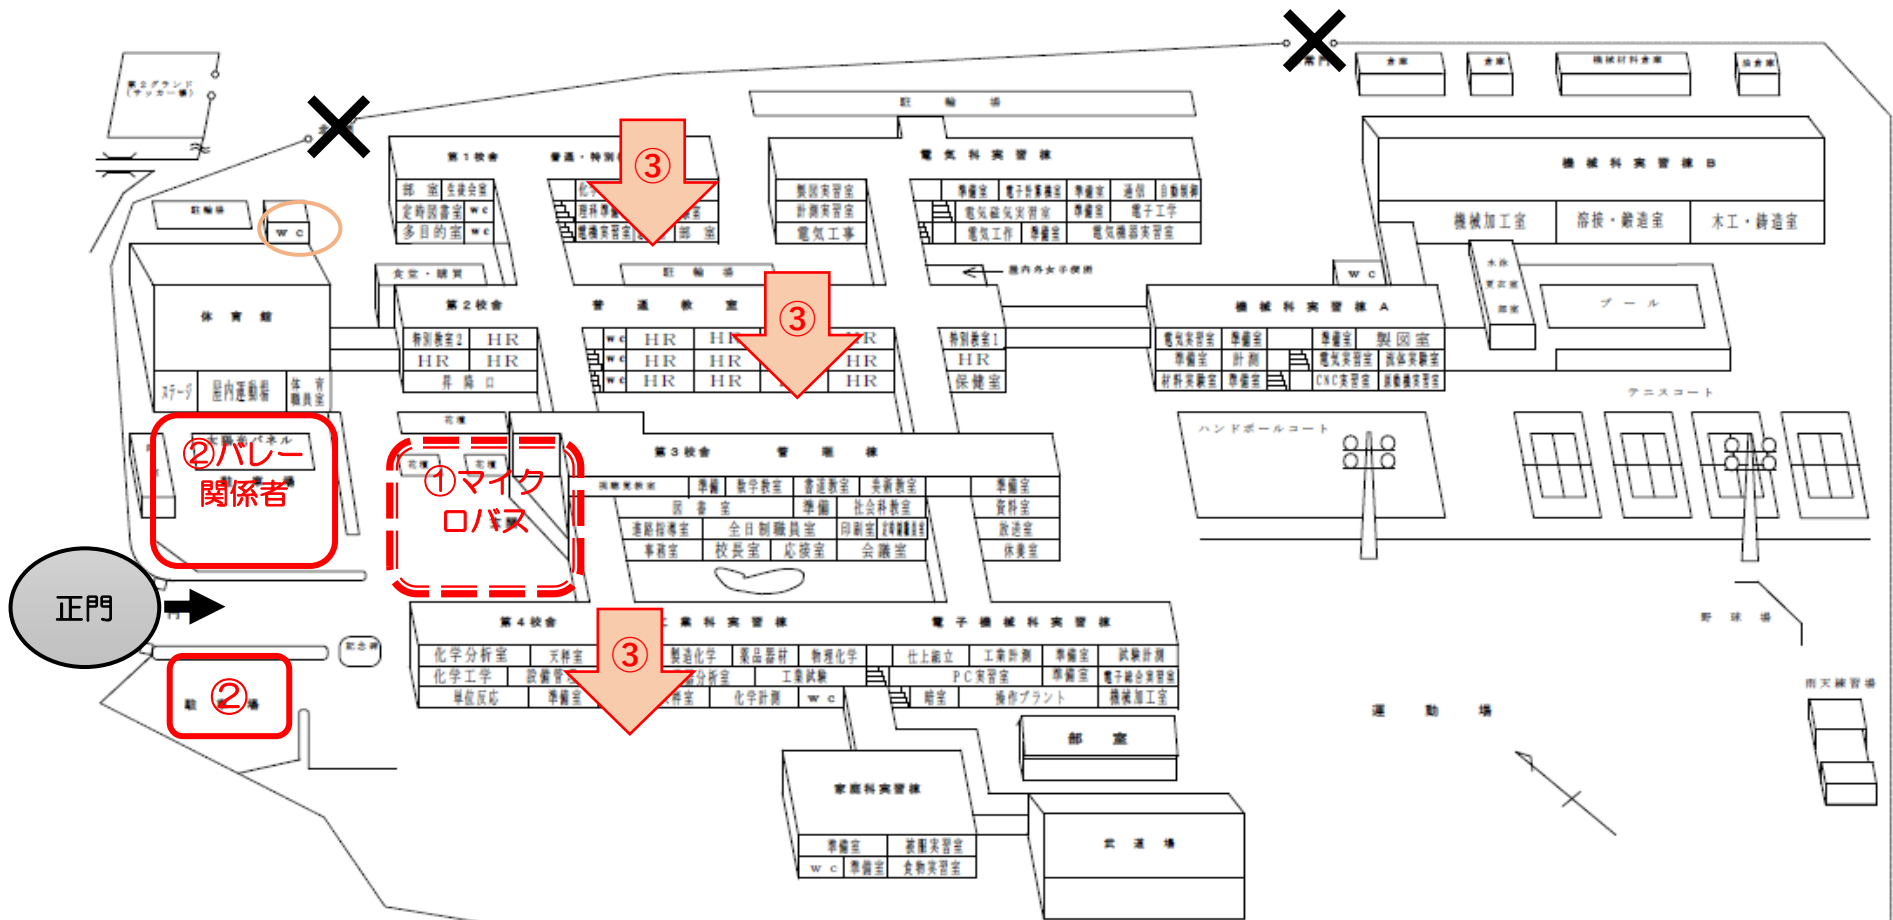

【会場使用についてのお知らせ<宇部工業高校>】

※裏門  
自動車不可

- 自動車での出入りは正門のみです。  
\* 自転車の通行も多いのでご注意ください
- マイクロバスは玄関前 (①) に駐車してください
- 普通車は体育館前 (②) をご利用ください  
(空がない場合は校舎の間 (③) も駐車可能です)
- 貴重品の管理は各校でお願いします
- ゴミの持ち帰りにご協力ください